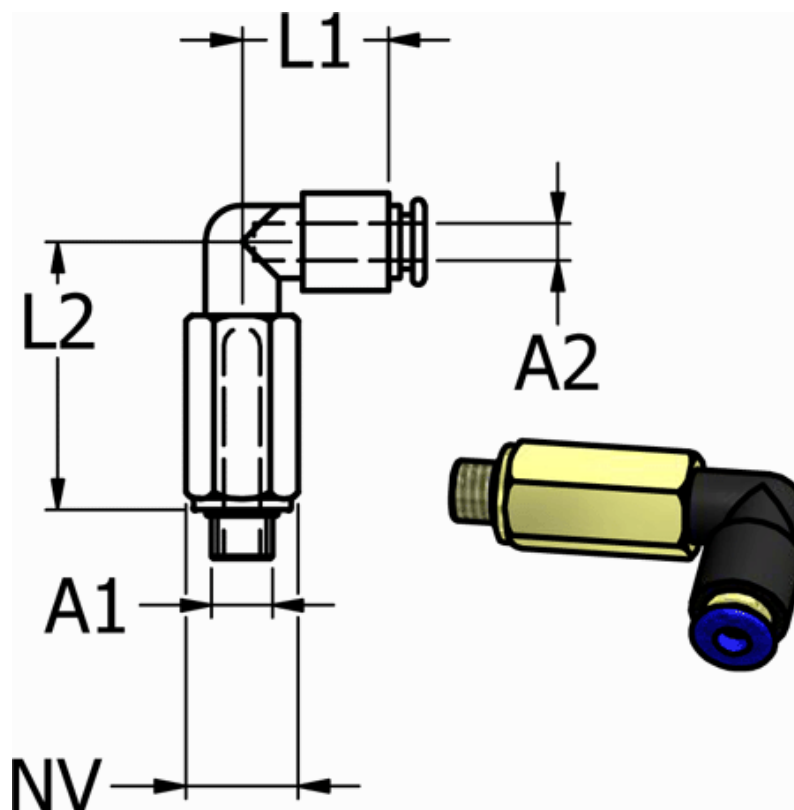

Varenummer: 586PLL34

Beskrivelse: Mini Push-in PLL34, vinkel, M3 slange Ø4

## Mål

Gevind A!	= M3
L1	= 28
L2	= 17.2
NV	= 8
Udvendig slangediameter A2	= 4 mm